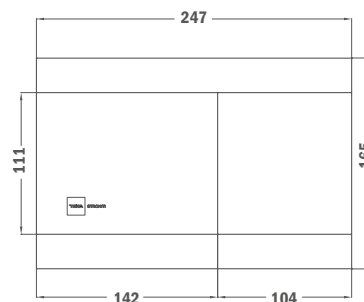

NYOMÓLAPOK

Teka Strohm 10 nyomólap

- Fehér, ABS
- Két vízmennyiség
- Kompatibilis minden Teka Strohm süllyesztett WC tartállyal

Szín Fehér
Kódszám 73.500.01.00 ^{III}

Teka Strohm 20 nyomólap

- Matt króm, ABS
- Két vízmennyiség
- Kompatibilis minden Teka Strohm süllyesztett WC tartállyal

Szín Matt króm
Fényes króm
Kódszám 73.500.02.00
73.500.03.00

Teka Strohm 40 nyomólap

- Matt króm, ABS
- Két vízmennyiség
- Kompatibilis minden Teka Strohm süllyesztett WC tartállyal

Szín Matt króm
Fényes króm
Kódszám 73.500.04.00
73.500.05.00

Teka Strohm 60 nyomólap

- Alumínium/rozsdamentes acél
- Két vízmennyiség
- Kompatibilis minden Teka Strohm süllyesztett WC tartállyal

Szín Alumínium/rozsdamentes acél
Kódszám 73.500.06.00