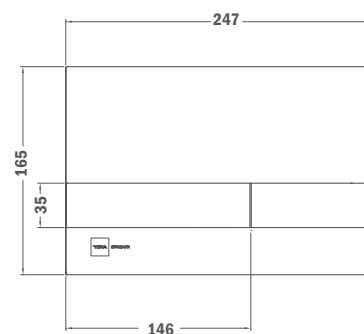

NYOMÓLAPOK

Teka Strohm 10 nyomólap

- Fehér, ABS
- Két vízmennyiség
- Kompatibilis minden Teka Strohm süllyesztett WC tartállyal

Szín Fehér
Kódszám 73.500.01.00 ^{III}

Teka Strohm 20 nyomólap

- Matt króm, ABS
- Két vízmennyiség
- Kompatibilis minden Teka Strohm süllyesztett WC tartállyal

Szín Matt króm
Fényes króm
Kódszám 73.500.02.00
73.500.03.00

Teka Strohm 40 nyomólap

- Matt króm, ABS
- Két vízmennyiség
- Kompatibilis minden Teka Strohm süllyesztett WC tartállyal

Szín Matt króm
Fényes króm
Kódszám 73.500.04.00
73.500.05.00

Teka Strohm 60 nyomólap

- Alumínium/rozsdamentes acél
- Két vízmennyiség
- Kompatibilis minden Teka Strohm süllyesztett WC tartállyal

Szín Alumínium/rozsdamentes acél
Kódszám 73.500.06.00