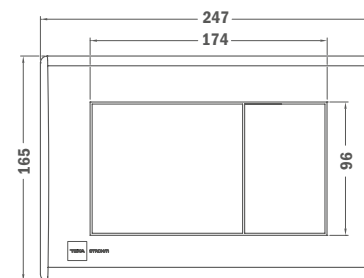

NYOMÓLAPOK

Teka Strohm 10 nyomólap

- Fehér, ABS
- Két vízmennyiség
- Kompatibilis minden Teka Strohm süllyesztett WC tartállyal

Szín Fehér
Kódszám 73.500.01.00 ^{III}

Teka Strohm 20 nyomólap

- Matt króm, ABS
- Két vízmennyiség
- Kompatibilis minden Teka Strohm süllyesztett WC tartállyal

Szín Matt króm
Fényes króm
Kódszám 73.500.02.00
73.500.03.00

Teka Strohm 40 nyomólap

- Matt króm, ABS
- Két vízmennyiség
- Kompatibilis minden Teka Strohm süllyesztett WC tartállyal

Szín Matt króm
Fényes króm
Kódszám 73.500.04.00
73.500.05.00