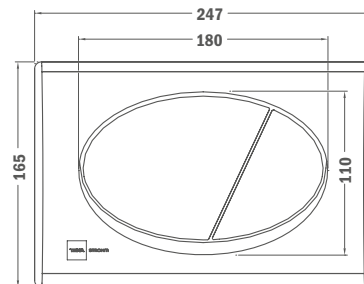

NYOMÓLAPOK

Teka Strohm 10 nyomólap

- Fehér, ABS
- Két vízmennyiség
- Kompatibilis minden Teka Strohm süllyesztett WC tartállyal

Szín Fehér
Kódszám 73.500.01.00 ^{III}

Teka Strohm 20 nyomólap

- Matt króm, ABS
- Két vízmennyiség
- Kompatibilis minden Teka Strohm süllyesztett WC tartállyal

Szín Matt króm
Fényes króm
Kódszám 73.500.02.00
73.500.03.00

Teka Strohm 40 nyomólap

- Matt króm, ABS
- Két vízmennyiség
- Kompatibilis minden Teka Strohm süllyesztett WC tartállyal

Szín Matt króm
Fényes króm
Kódszám 73.500.04.00
73.500.05.00

Teka Strohm 60 nyomólap

- Alumínium/rozsdamentes acél
- Két vízmennyiség
- Kompatibilis minden Teka Strohm süllyesztett WC tartállyal

Szín Alumínium/rozsdamentes acél
Kódszám 73.500.06.00