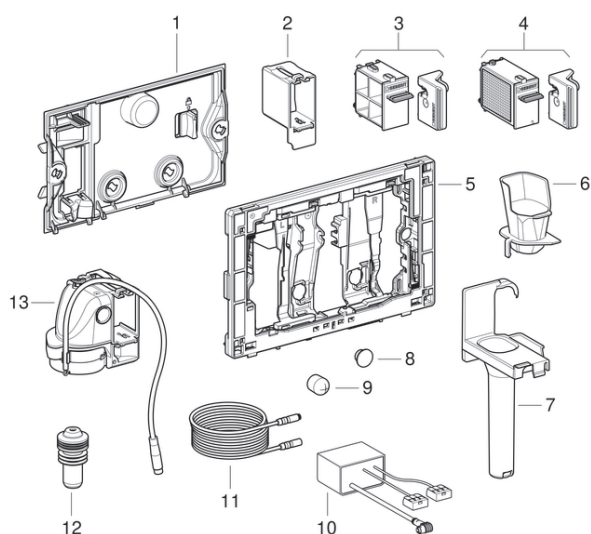

Geberit DuoFresh modulok és bedobányílások öblítőtartályrúdhoz, Sigma falsík alatti öblítőtartály 12 cm termékhez

2019 -

Tulajdonságok

Gyártási év	2019
Modell típusa	21,2 x 14,2 cm

Érvényes az alábbi cikkhez

115.050.21.1	115.050.BZ.1	115.051.21.1	115.051.BZ.1
115.062.21.1	115.062.BZ.1		

#	Cikksz.	Megnevezés	Megjegyzések
1	243.975.00.1		
2	243.977.00.1		
3	243.982.00.1		
4	243.970.00.1	Betoló szűrővel Geberit DuoFresh modulhoz	
5	243.972.21.1		
5	243.972.BZ.1		
5	243.974.21.1		
5	243.974.BZ.1		
6	244.309.00.1		
7	244.088.00.1		
8	244.091.00.1		
9	244.092.00.1		
10	243.971.00.1	Tápegység 230 V / 12 V / 50 Hz Geberit DuoFresh modulhoz, erősáramú csatlakozódobozhoz	
11	244.094.00.1		
12	244.090.00.1		