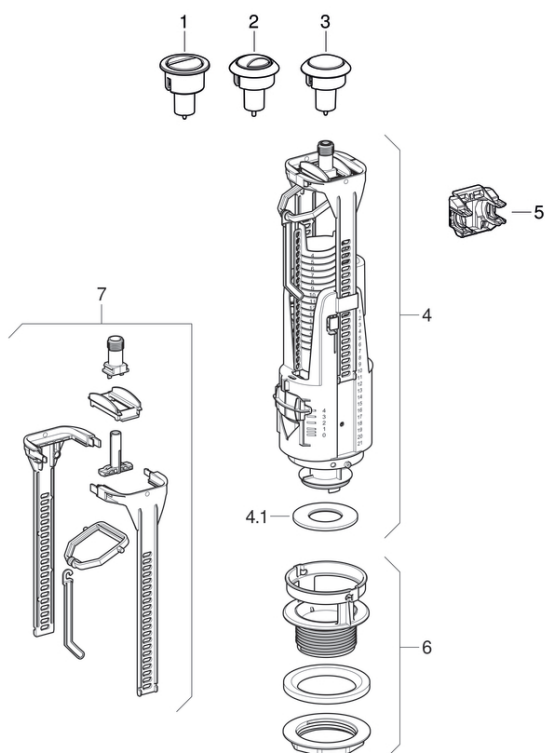

240 típusú öblítőszelepek, 2 mennyiségű öblítés

2015 -

Tulajdonságok

Gyártási év

2015

Érvényes az alábbi cikkhez

136.902.21.2 136.934.21.2

#	Cikksz.	Megnevezés	Megjegyzések
2	238.501.21.1	Geberit nyomógomb kétmenny. 230 típushoz	
4	238.542.00.1	Geberit 240 típusú öblítőszelep, 2 mennyiségű	
4.1	816.418.00.1	Geberit emelőharang tömítés, d63xdi31.5x3	
5	243.714.00.1		
6	238.505.00.1	Geberit szelepkosár 230-as típus komplett	
6	238.541.00.1	Geberit kosár 240 típusú öblítőszelephez	
7	238.543.00.1	Geberit 240 típusú öblítőszelephez állítható kengyel	