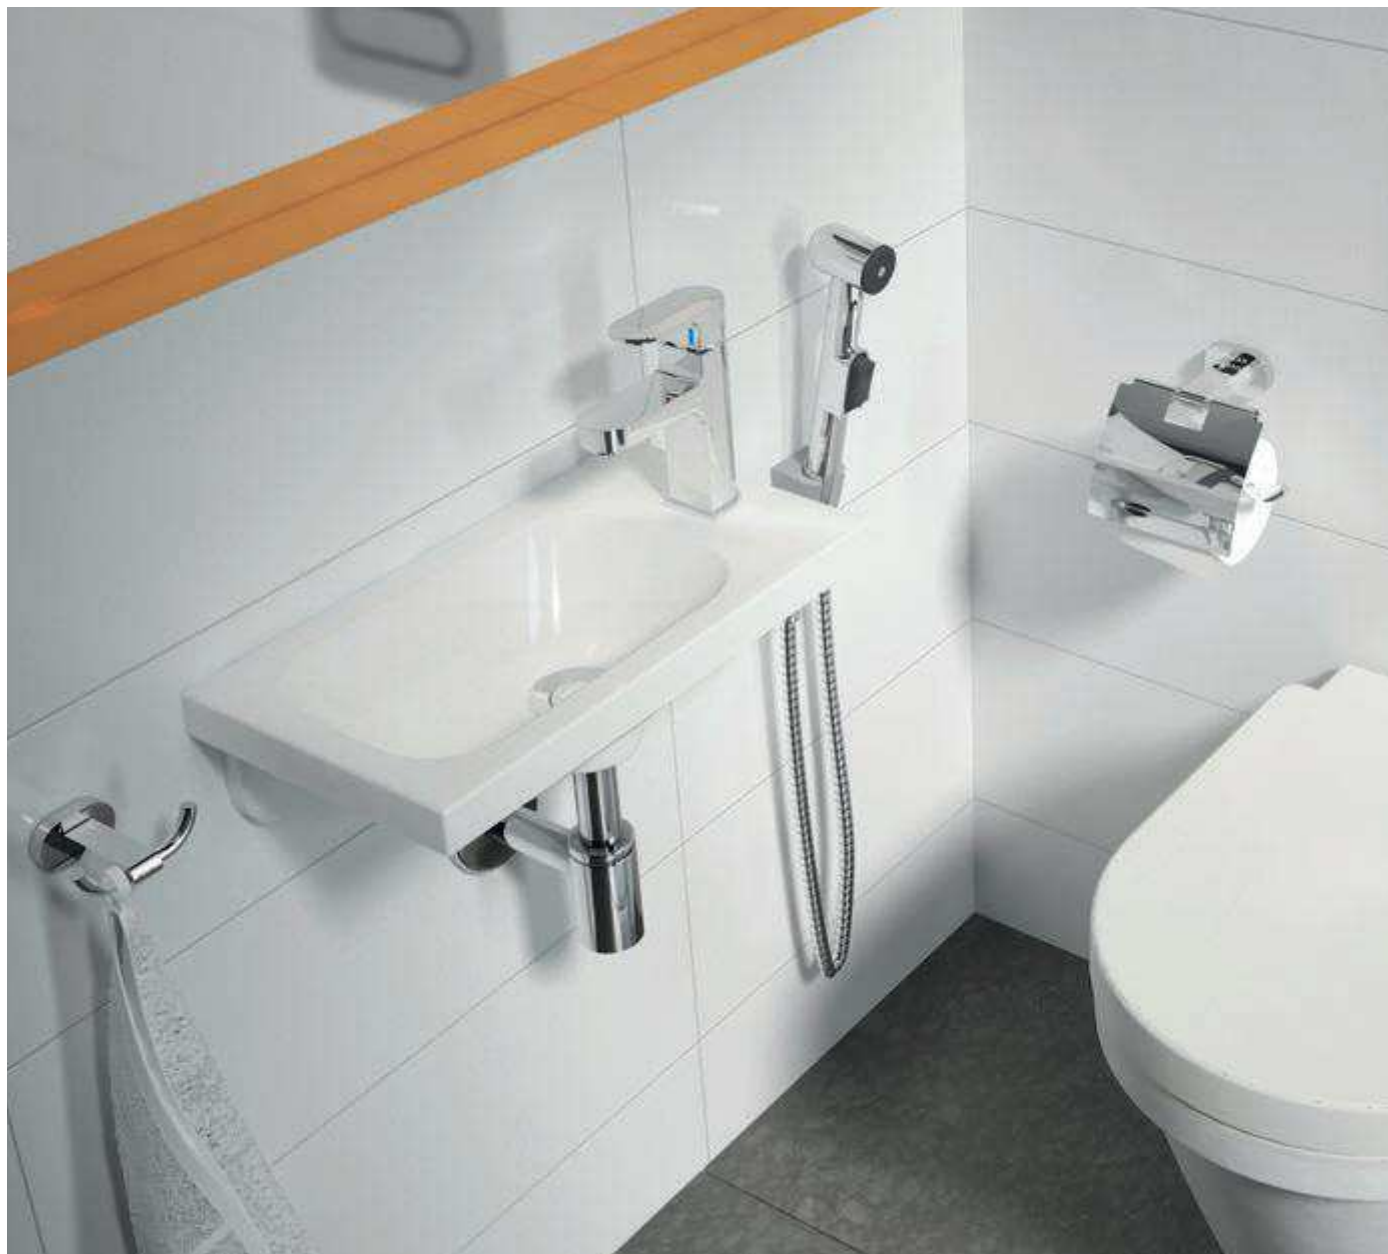

Zuhanyfejek és tartozékok

Csaptelepek bidézuhannyal

**Chrome mosdócsaptelep
bidézuhannyal és fali tartóval**
leeresztő nélkül
CR 112.00

Ár: 52 400,-