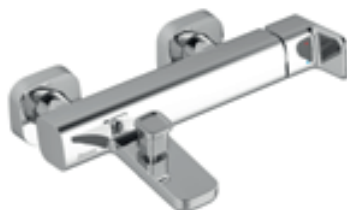

Termosztátos fali zuhanycsaptelep

szett nélkül
150 mm
TD 033.00/150
Cikkszám: X070102

Ár: 67 200,-

Fali kádcsaptelep

szett nélkül
150 mm
TD 022.00/150
Cikkszám: X070065

Ár: 51 700,- ■