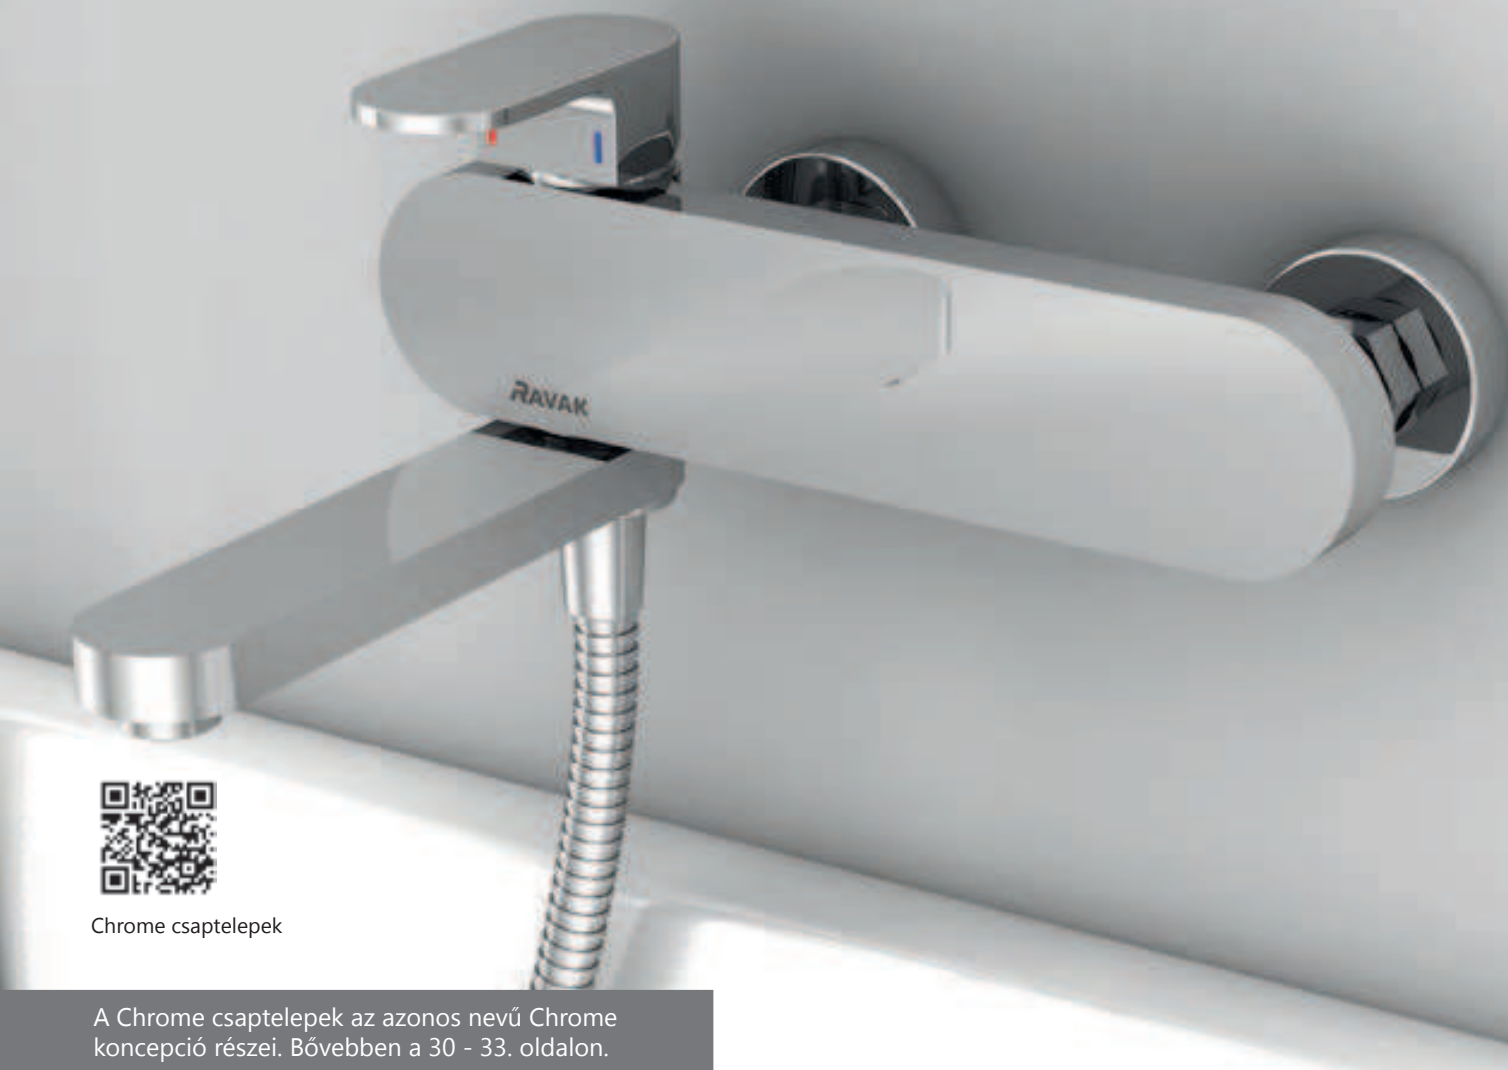

# Chrome

Utánozhatatlan stílus

Chrome csaptelepek

A Chrome csaptelepek az azonos nevű Chrome koncepció részei. Bővebben a 30 - 33. oldalon.

A Chrome termékcsalád csaptelepei bármelyik fürdőszobában megállják a helyüket. Letisztult, minimalista formája harmonizál a Chrome koncepció többi elemével.