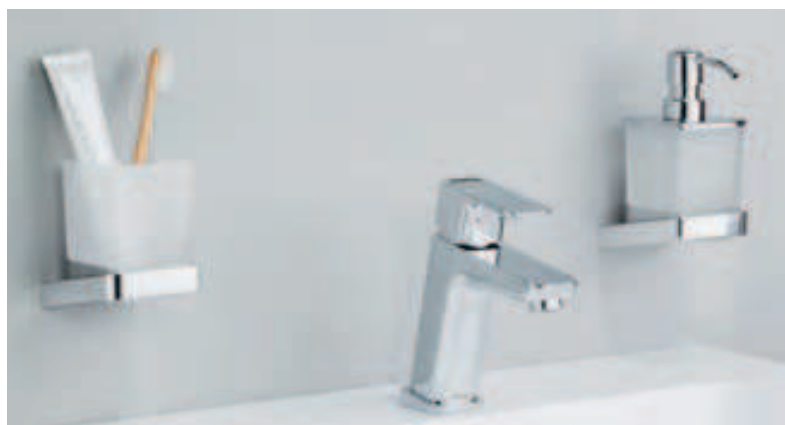

Szimpla fogas

TD 110.00
Cikkszám: X07P353

Ár: 4 600,- ■

Dupla fogas

TD 100.00
Cikkszám: X07P352

Ár: 7 500,- ■

Szappantartó (üveg)

TD 200.00
Cikkszám: X07P354

Ár: 12 200,- ■

Pohártartó (üveg)

TD 210.00
Cikkszám: X07P321

Ár: 11 900,- ■

Dupla pohártartó (üveg)

TD 220.00
Cikkszám: X07P322

Ár: 24 100,- ■

Folyékony szappan-adagoló (üveg)

TD 231.00
Cikkszám: X07P323

Ár: 16 600,- ■

Törölközőtartó 25 cm

TD 300.00
Cikkszám: X07P324

Ár: 11 900,- ■

Törölközőtartó 63 cm

TD 310.00
Cikkszám: X07P325

Ár: 15 200,- ■

Dupla törölközőtartó 63 cm

TD 320.00
Cikkszám: X07P326

Ár: 25 500,- ■

Polcos törölközőtartó 63 cm

TD 330.00
Cikkszám: X07P327

Ár: 50 400,- ■

Elfordítható törölközőtartó 42 cm

TD 340.00
Cikkszám: X07P328

Ár: 18 500,- ■

WC-papírtartó

TD 400.00
Cikkszám: X07P329

Ár: 13 600,- ■

Fali WC-kefetartó (üveg)

TD 410.00
Cikkszám: X07P330

Ár: 22 700,- ■

Üvegpolc 60 cm

TD 500.00
Cikkszám: X07P332

Ár: 17 600,- ■

Az árak forintban értendők és a 27% ÁFA-t tartalmazzák.
A termékek szállítási határideje forgalmazóinkhoz maximum 5 hét
■ A jelzett tételekből statisztikánk alapján igyekszünk azonnal rendelkezésre álló készletet tartani, azonban időszakos hiány előfordulhat. Pontos készletinformáció weboldalunkon megtalálható.