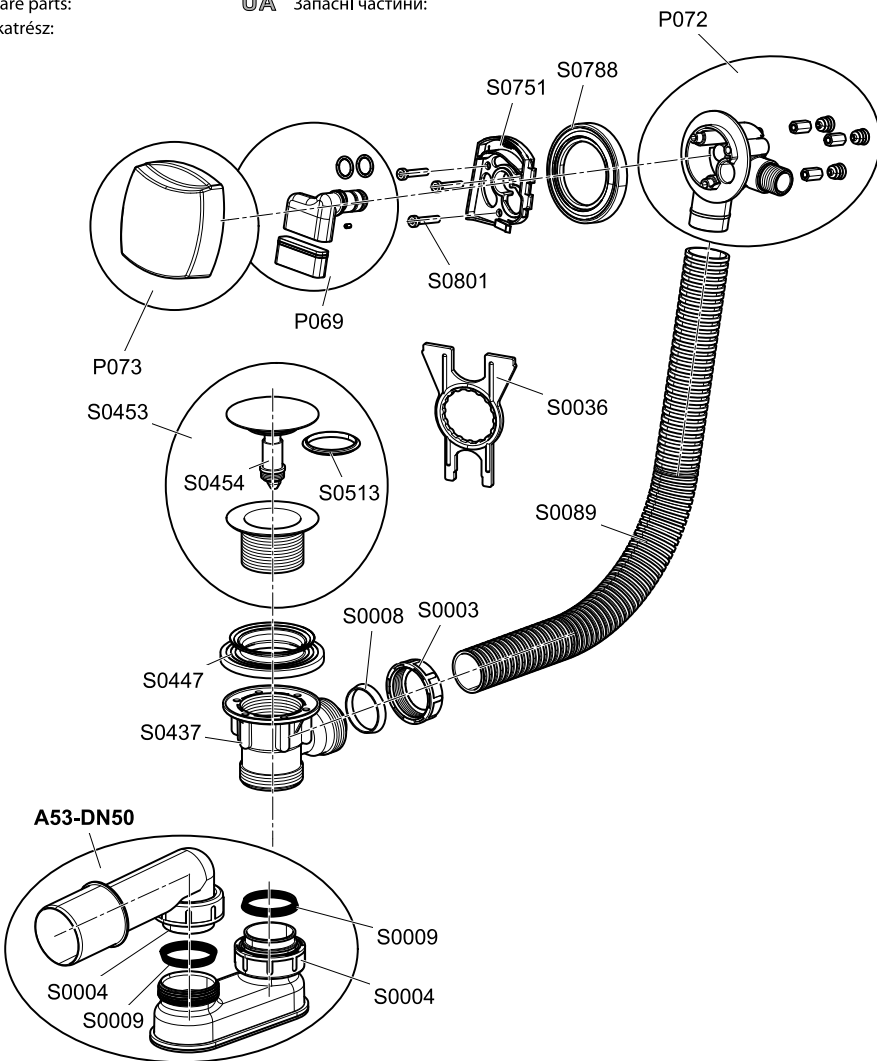

CZ Náhradní díly:
D Ersatzteilen:
ES Repuestos:
FR Pièces de détachées:
GB Spare parts:
HU Alkatrészek:

PL Części zamienne:
RO Pieșe de schimb:
RU Запасные части:
SK Náhradné diely:
UA Запасні частини:

Vanový odtokový komplet s napouštěním přepadem II ClickClack chrom

CZ Vanový odtokový komplet s napouštěním přepadem II ClickClack chrom
D Badewannenablaufgarnitur mit Wassereinlauf II ClickClack chrome
ES Conjunto del desagüe de bañera con relleno de desbordamiento II ClickClack cromo
FR Vidage de baignoire avec remplissage de baignoire II fermeture par pression chromé
GB Bath tub waste outflow system with filling and overflow II ClickClack chrome
HU Kádlefolyszett vízbeömlővel a túlfolyónál II ClickClack króm
PL Syfon wannowy kompletny z mechanizmem napelniającym II ClickClack chrom
RO Ventil cadă automat cu sifon și preaplin II ClickClack chrom cu umplere prin preaplin
RU Сточный комплект для ванн с наполнением переливом II ClickClack хром
SK Vaňový odtokový komplet s napoušťaním prepadom ClickClack II chróm
UA Сточний комплект для ванни з заповненням переливом II ClickClack хром