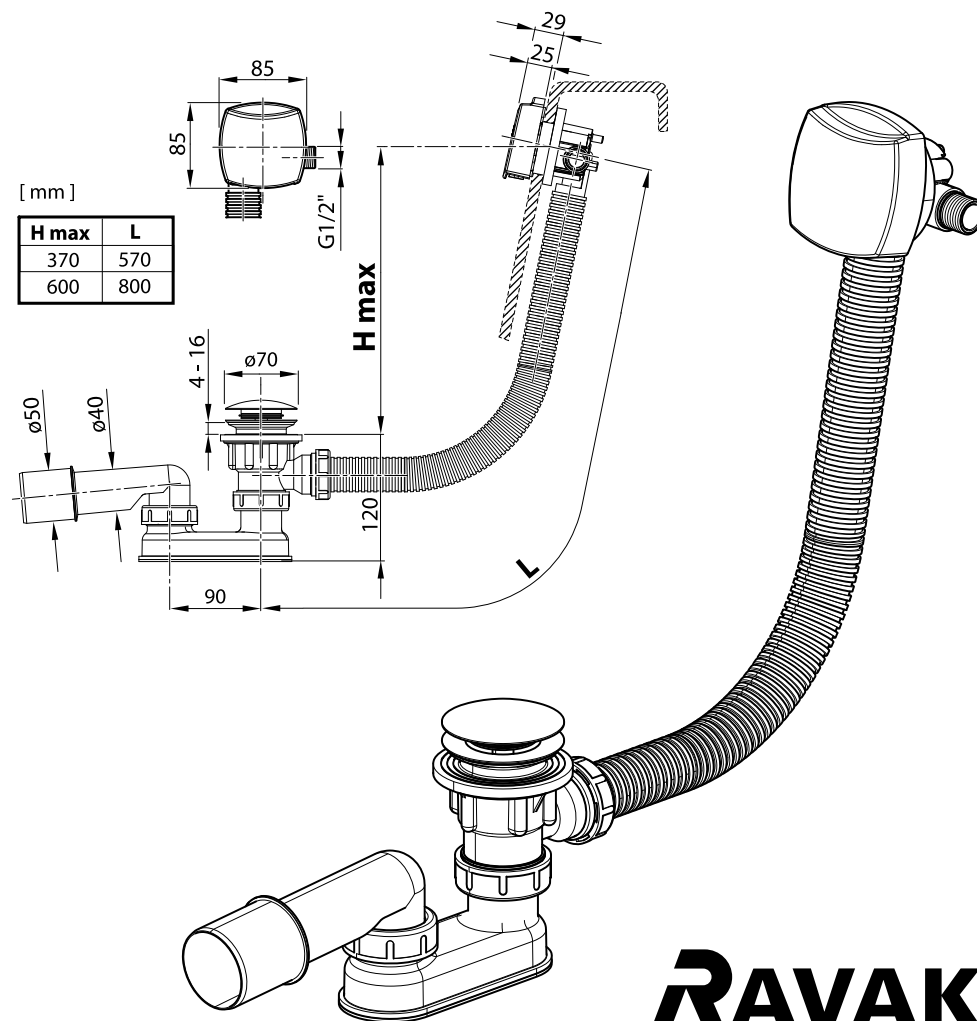

Vanový odtokový komplet s napouštěním přepadem II ClickClack chrom

CZ Vanový odtokový komplet s napouštěním přepadem II ClickClack chrom
D Badewannenablaufgarnitur mit Wassereinlauf II ClickClack chrome
ES Conjunto del desagüe de bañera con relleno de desbordamiento II ClickClack cromo
FR Vidage de baignoire avec remplissage de baignoire II fermeture par pression chromé
GB Bath tub waste outflow system with filling and overflow II ClickClack chrome
HU Kádlefolyszett vízbeömlővel a túlfolyónál II ClickClack króm
PL Syfon wannowy kompletny z mechanizmem napelniającym II ClickClack chrom
RO Ventil cadă automat cu sifon și preaplin II ClickClack chrom cu umplere prin preaplin
RU Сточный комплект для ванн с наполнением переливом II ClickClack хром
SK Vaňový odtokový komplet s napoušťaním prepadom ClickClack II chróm
UA Сточний комплект для ванни з заповненням переливом II ClickClack хром