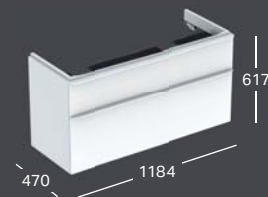

#### SQUARE DUPLA MOSDÓ

Sz 1200 / Mé 480

Két csaplyukkal, két túlfolyóval

Csaplyuk nélkül, túlfolyóval

**Listaár:**

**500.223.01.1**

**500.224.01.1**

**182 241 Ft**