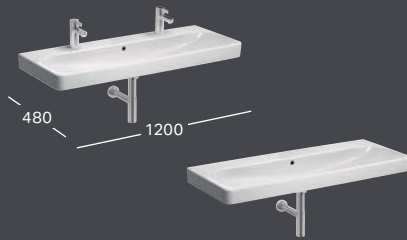

SQUARE MOSDÓ

Sz 1200 / Mé 480

Két csaplyukkal, túlfolyóval

Csaplyuk nélkül, túlfolyóval

Csaplyukkal, túlfolyóval

Listaár:

500.253.01.1

500.225.01.1

500.226.01.1

151 461 Ft