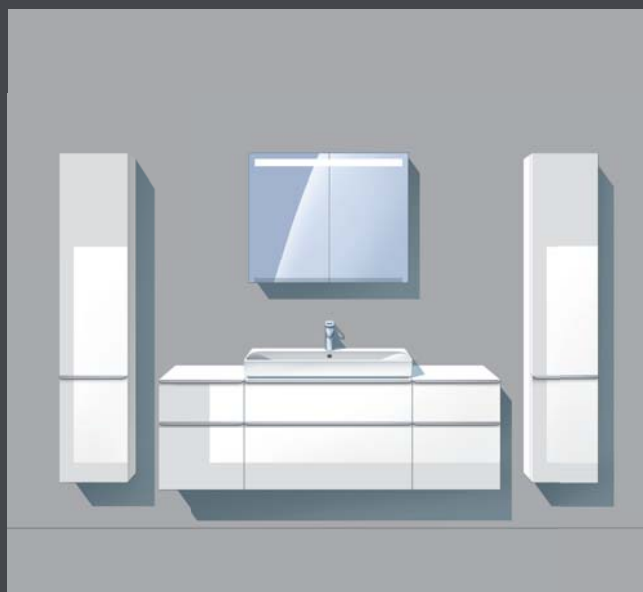

A CSALÁDIAS FÜRDŐSZOBA

Bőséges hely a törölközők és a kozmetikumok számára, anyának, apának és a gyerekeknek is. A központban egy nagy méretű, tükrös szekrény található világítással. Azonkívül a széles mosdó elegendő helyet nyújt a közös fogmosáshoz.