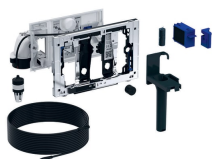

## Geberit DuoFresh modul automatikus bekapcsolással vízkezelő tableta bedobónyílással, Sigma 12 cm falsík alatti öblítőtartályhoz

### Alkalmazási célok

- Geberit Sigma 12 cm-es falsík alatti öblítőtartályokhoz (a 2008-os gyártási évtől)
- WC-kerámiából történő közvetlen szagelszíváshoz
- Geberit DuoFresh vízkezelő tableta betolásához klór vagy oxidáló összetevő elemek nélkül
- Geberit Sigma01 működtetőlapokhoz
- Geberit Sigma10 működtetőlapokhoz
- Geberit Sigma20 működtetőlapokhoz
- Geberit Sigma21 működtetőlapokhoz
- Geberit Sigma30 működtetőlapokhoz
- Geberit Sigma50 működtetőlapokhoz

### Tulajdonságok

- Előlről történő működtetés
- Szűrőfunkciós szagelszívás a falsík alatti öblítőtartályba beépítve
- Az elszívóegység szerszám nélkül összeszerelhető
- A szagelszívás Geberit Home alkalmazással aktiválható
- A szagelszívás felhasználó érzékelővel aktiválható
- Szagsemlegesítés kerámia méhsejt szűrővel
- A szagsemlegesítés kerámia méhsejt szűrője szerszám nélkül cserélhető
- A jelzővilágítás aktiválása fényerő-érzékelővel

### Szállítási terjedelem

- Működtetőlap-rögzítőkeret elforgatható mechanikával
- Törmelék elleni védőfedél
- Elszívóegység radiális ventilátorral
- Kábel csatlakozás dugvillával
- Kerámia méhsejtszerkezetű szűrő
- Tartópohár Geberit DuoFresh vízkezelő tablettához
- Záródugó védőcsőhöz
- Fiók szűrővel és a Geberit DuoFresh rúd tartójával