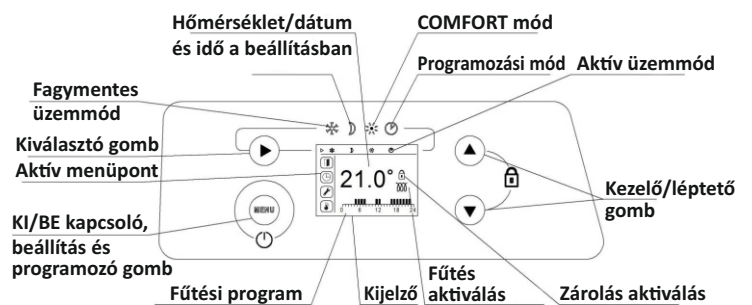

ELEKTRONIKUS TERMOSZTÁT FELÉPÍTÉSE