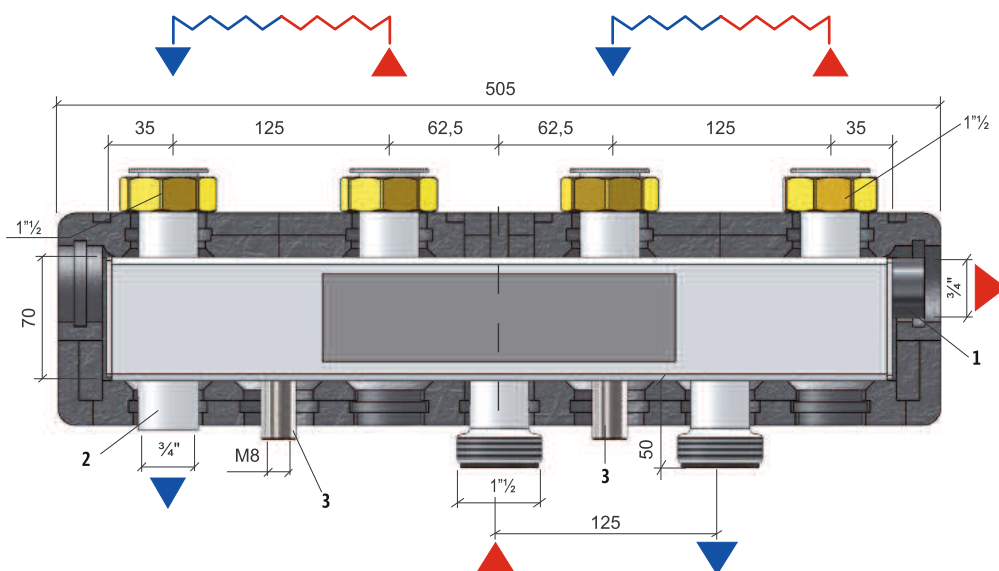

C70/F FŰTŐKÖRI OSZTÓ - GYŰJTŐK MENETES CSATLAKOZÁSOKKAL

LEÍRÁS

A C70 DN25 fűtőköri osztó-gyűjtők 2-5 zónát tudnak kezelni a különböző telepítési igényeknek megfelelően.

ELŐNYÖK

- Lehetővé teszi a több zónájú rendszerek üzemeltetését
- Négyzet keresztmetszetű
- Fekete EPP hőszigetelés
- 6/4" hollanderes kimeneti csatlakozások
- 6/4" külső menetes bemeneti csatlakozások

MÉRETEK ÉS CSATLAKOZÁSOK

DN 25 "C70/2F"

Jelmagyarázat

- 1 Biztonsági csoport csatlakozás (előremenő)
- 2 Tágulási tartály csatlakozás (visszatérő)
- 3 "DELTA" falikonzol csatlakozások

Az illusztrációk és adatok tájékoztató jellegűek. A gyártó fenntartja a jogot a változtatásokra előzetes értesítés nélküli. Tilos a gyártó írásbeli engedélye nélkül a rajzok, szövegek vagy illusztrációk részleges vagy teljes másolása vagy reprodukálása.

MÉRETEK ÉS CSATLAKOZÁSOK

DN 25 "C70/3F"

DN 25 "C70/4F"

DN 25 "C70/5F"

Alapanyag	ST37.1 acél
Szigetelés	EPP 40 g/l
Maximális teljesítmény	83 kW (ΔT 20°C)
Maximális nyomás	6 bar
Maximális hőmérséklet	110 °C
Szín	RAL 9004

C70/F - max 83 kW (ΔT 20°C)	Kód
--------------------------------------	-----

Osztó-gyűjtők

C70/2F 120 x 120 x 505 mm	49070901
C70/3F 120 x 120 x 755 mm	49070902
C70/4F 120 x 120 x 1005 mm	49070903
C70/5F 120 x 120 x 1255 mm	49070904