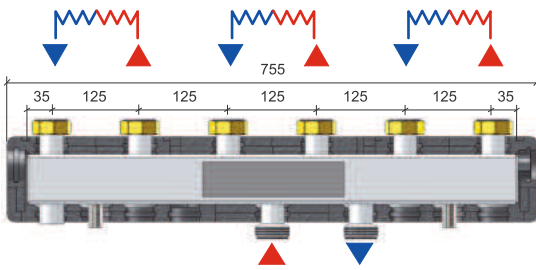

C70/F FŰTŐKÖRI OSZTÓ - GYŰJTŐK MENETES CSATLAKOZÁSOKKAL

LEÍRÁS

A C70 DN25 fűtőköri osztó-gyűjtők 2-5 zónát tudnak kezelni a különböző telepítési igényeknek megfelelően.

ELŐNYÖK

- Lehetővé teszi a több zónájú rendszerek üzemeltetését
- Négyzet keresztmetszetű
- Fekete EPP hőszigetelés
- 6/4" hollanderes kimeneti csatlakozások
- 6/4" külső menetes bemeneti csatlakozások

MÉRETEK ÉS CSATLAKOZÁSOK

DN 25 "C70/2F"

Jelmagyarázat

- 1 Biztonsági csoport csatlakozás (előremenő)
- 2 Tágulási tartály csatlakozás (visszatérő)
- 3 "DELTA" falikonzol csatlakozások

Az illusztrációk és adatok tájékoztató jellegűek. A gyártó fenntartja a jogot a változtatásokra előzetes értesítés nélküli. Tilos a gyártó írásbeli engedélye nélkül a rajzok, szövegek vagy illusztrációk részleges vagy teljes másolása vagy reprodukálása.

MÉRETEK ÉS CSATLAKOZÁSOK

DN 25 "C70/3F"

DN 25 "C70/4F"

DN 25 "C70/5F"

Alapanyag	ST37.1 acél
Szigetelés	EPP 40 g/l
Maximális teljesítmény	83 kW (ΔT 20°C)
Maximális nyomás	6 bar
Maximális hőmérséklet	110 °C
Szín	RAL 9004

KIEGÉSZÍTŐK

DELTA szett C70/F / C90	Kód
-------------------------	-----

Falra szereléshez

49018071

NYOMÁSVESZTESÉGI DIAGRAM

Az illusztrációk és adatok tájékoztató jellegűek. A gyártó fenntartja a jogot a változtatásokra előzetes értesítés nélküli. Tilos a gyártó írásbeli engedélye nélkül a rajzok, szövegek vagy illusztrációk részleges vagy teljes másolása vagy reprodukálása.