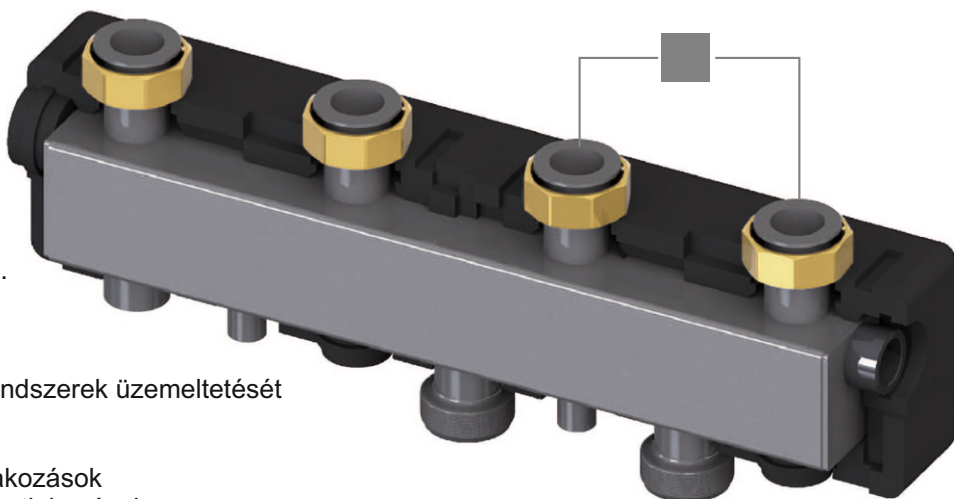

C70/F FŰTŐKÖRI OSZTÓ - GYŰJTŐK MENETES CSATLAKOZÁSOKKAL

LEÍRÁS

A C70 DN25 fűtőköri osztó-gyűjtők 2-5 zónát tudnak kezelni a különböző telepítési igényeknek megfelelően.

ELŐNYÖK

- Lehetővé teszi a több zónájú rendszerek üzemeltetését
- Négyzet keresztmetszetű
- Fekete EPP hőszigetelés
- 6/4" hollanderes kimeneti csatlakozások
- 6/4" külső menetes bemeneti csatlakozások

MÉRETEK ÉS CSATLAKOZÁSOK

DN 25 "C70/2F"

Jelmagyarázat

- 1 Biztonsági csoport csatlakozás (előremenő)
- 2 Tágulási tartály csatlakozás (visszatérő)
- 3 "DELTA" falikonzol csatlakozások

Az illusztrációk és adatok tájékoztató jellegűek. A gyártó fenntartja a jogot a változtatásokra előzetes értesítés nélküli. Tilos a gyártó írásbeli engedélye nélkül a rajzok, szövegek vagy illusztrációk részleges vagy teljes másolása vagy reprodukálása.

MÉRETEK ÉS CSATLAKOZÁSOK

DN 25 "C70/3F"

DN 25 "C70/4F"

DN 25 "C70/5F"

Alapanyag	ST37.1 acél
Szigetelés	EPP 40 g/l
Maximális teljesítmény	83 kW (ΔT 20°C)
Maximális nyomás	6 bar
Maximális hőmérséklet	110 °C
Szín	RAL 9004

KIEGÉSZÍTŐK

DELTA szett C70/F / C90	Kód
-------------------------	-----

Falra szereléshez

49018071

NYOMÁSVESZTESÉGI DIAGRAM

Az illusztrációk és adatok tájékoztató jellegűek. A gyártó fenntartja a jogot a változtatásokra előzetes értesítés nélküli. Tilos a gyártó írásbeli engedélye nélkül a rajzok, szövegek vagy illusztrációk részleges vagy teljes másolása vagy reprodukálása.