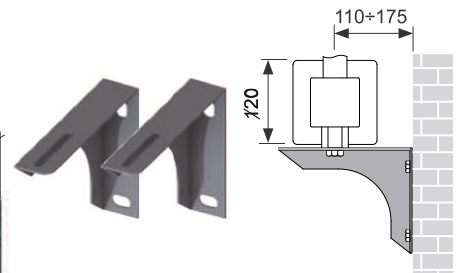

C70/F FŰTŐKÖRI OSZTÓ - GYŰJTŐK MENETES CSATLAKOZÁSOKKAL

LEÍRÁS

A C70 DN25 fűtőköri osztó-gyűjtők 2-5 zónát tudnak kezelni a különböző telepítési igényeknek megfelelően.

ELŐNYÖK

- Lehetővé teszi a több zónájú rendszerek üzemeltetését
- Négyzet keresztmetszetű
- Fekete EPP hőszigetelés
- 6/4" hollanderes kimeneti csatlakozások
- 6/4" külső menetes bemeneti csatlakozások

MÉRETEK ÉS CSATLAKOZÁSOK

DN 25 "C70/2F"

Jelmagyarázat

- 1 Biztonsági csoport csatlakozás (előremenő)
- 2 Tágulási tartály csatlakozás (visszatérő)
- 3 "DELTA" falikonzol csatlakozások

Az illusztrációk és adatok tájékoztató jellegűek. A gyártó fenntartja a jogot a változtatásokra előzetes értesítés nélküli. Tilos a gyártó írásbeli engedélye nélkül a rajzok, szövegek vagy illusztrációk részleges vagy teljes másolása vagy reprodukálása.

MÉRETEK ÉS CSATLAKOZÁSOK

DN 25 "C70/3F"

DN 25 "C70/4F"

DN 25 "C70/5F"

Alapanyag	ST37.1 acél
Szigetelés	EPP 40 g/l
Maximális teljesítmény	83 kW (ΔT 20°C)
Maximális nyomás	6 bar
Maximális hőmérséklet	110 °C
Szín	RAL 9004

KIEGÉSZÍTŐK

DELTA szett C70/F / C90	Kód
-------------------------	-----

Falra szereléshez

49018071

NYOMÁSVESZTESÉGI DIAGRAM

Az illusztrációk és adatok tájékoztató jellegűek. A gyártó fenntartja a jogot a változtatásokra előzetes értesítés nélküli. Tilos a gyártó írásbeli engedélye nélkül a rajzok, szövegek vagy illusztrációk részleges vagy teljes másolása vagy reprodukálása.