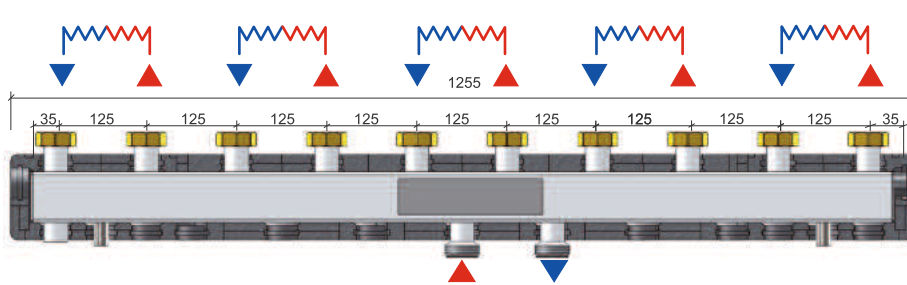

MÉRETEK ÉS CSATLAKOZÁSOK

DN 25 "C70/2F"

Jelmagyarázat

- 1 Biztonsági csoport csatlakozás (előremenő)
- 2 Tágulási tartály csatlakozás (visszatérő)
- 3 "DELTA" falikonzol csatlakozások

Az illusztrációk és adatok tájékoztató jellegűek. A gyártó fenntartja a jogot a változtatásokra előzetes értesítés nélküli. Tilos a gyártó írásbeli engedélye nélkül a rajzok, szövegek vagy illusztrációk részleges vagy teljes másolása vagy reprodukálása.

MÉRETEK ÉS CSATLAKOZÁSOK

DN 25 "C70/3F"

DN 25 "C70/4F"

DN 25 "C70/5F"

Alapanyag	ST37.1 acél
Szigetelés	EPP 40 g/l
Maximális teljesítmény	83 kW (ΔT 20°C)
Maximális nyomás	6 bar
Maximális hőmérséklet	110 °C
Szín	RAL 9004

C70/F - max 83 kW (ΔT 20°C)	Kód
--------------------------------------	-----

Osztó-gyűjtők

C70/2F 120 x 120 x 505 mm	49070901
C70/3F 120 x 120 x 755 mm	49070902
C70/4F 120 x 120 x 1005 mm	49070903
C70/5F 120 x 120 x 1255 mm	49070904

KIEGÉSZÍTŐK

DELTA szett C70/F / C90	Kód
-------------------------	-----

Falra szereléshez

49018071

NYOMÁSVESZTESÉGI DIAGRAM

Az illusztrációk és adatok tájékoztató jellegűek. A gyártó fenntartja a jogot a változtatásokra előzetes értesítés nélküli. Tilos a gyártó írásbeli engedélye nélkül a rajzok, szövegek vagy illusztrációk részleges vagy teljes másolása vagy reprodukálása.