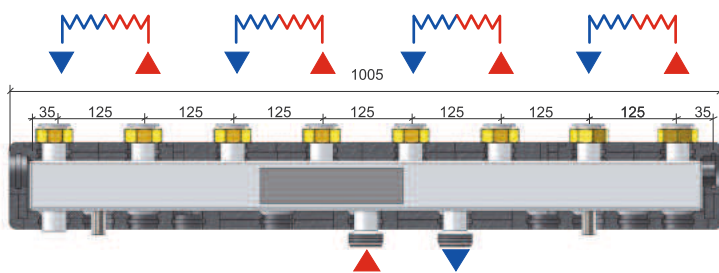

C70/F FŰTŐKÖRI OSZTÓ - GYŰJTŐK MENETES CSATLAKOZÁSOKKAL

LEÍRÁS

A C70 DN25 fűtőköri osztó-gyűjtők 2-5 zónát tudnak kezelni a különböző telepítési igényeknek megfelelően.

ELŐNYÖK

- Lehetővé teszi a több zónájú rendszerek üzemeltetését
- Négyzet keresztmetszetű
- Fekete EPP hőszigetelés
- 6/4" hollanderes kimeneti csatlakozások
- 6/4" külső menetes bemeneti csatlakozások

MÉRETEK ÉS CSATLAKOZÁSOK

DN 25 "C70/2F"

Jelmagyarázat

- 1 Biztonsági csoport csatlakozás (előremenő)
- 2 Tágulási tartály csatlakozás (visszatérő)
- 3 "DELTA" falikonzol csatlakozások

Az illusztrációk és adatok tájékoztató jellegűek. A gyártó fenntartja a jogot a változtatásokra előzetes értesítés nélküli. Tilos a gyártó írásbeli engedélye nélkül a rajzok, szövegek vagy illusztrációk részleges vagy teljes másolása vagy reprodukálása.

MÉRETEK ÉS CSATLAKOZÁSOK

DN 25 "C70/3F"

DN 25 "C70/4F"

DN 25 "C70/5F"

Alapanyag	ST37.1 acél
Szigetelés	EPP 40 g/l
Maximális teljesítmény	83 kW (ΔT 20°C)
Maximális nyomás	6 bar
Maximális hőmérséklet	110 °C
Szín	RAL 9004

KIEGÉSZÍTŐK

DELTA szett C70/F / C90	Kód
-------------------------	-----

Falra szereléshez

49018071

NYOMÁSVESZTESÉGI DIAGRAM

Az illusztrációk és adatok tájékoztató jellegűek. A gyártó fenntartja a jogot a változtatásokra előzetes értesítés nélküli. Tilos a gyártó írásbeli engedélye nélkül a rajzok, szövegek vagy illusztrációk részleges vagy teljes másolása vagy reprodukálása.