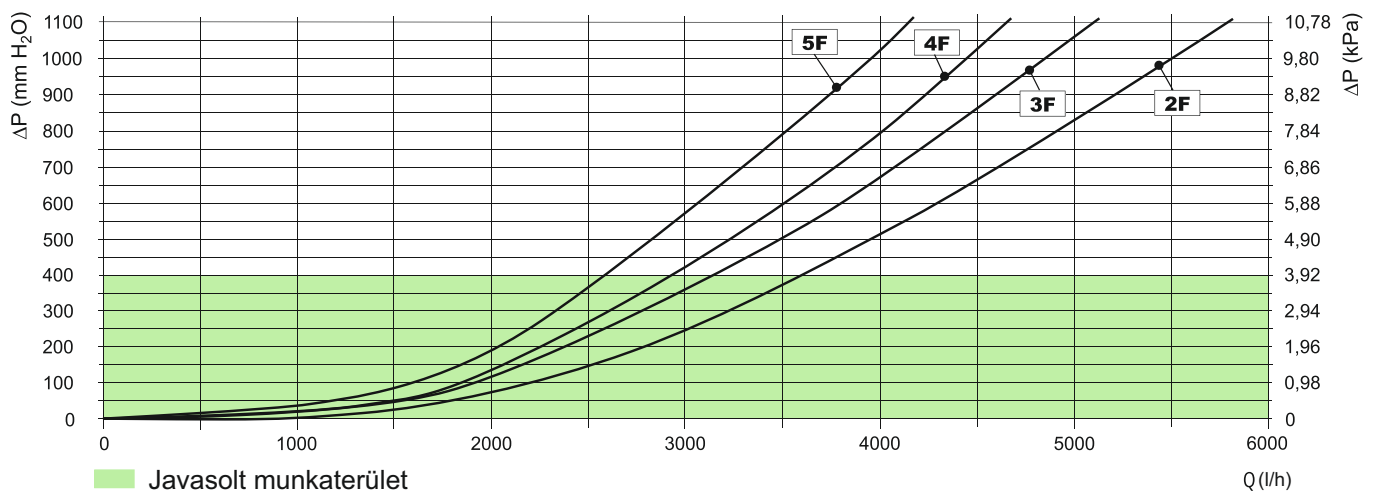

MÉRETEK ÉS CSATLAKOZÁSOK

DN 25 "C70/3F"

DN 25 "C70/4F"

DN 25 "C70/5F"

Alapanyag	ST37.1 acél
Szigetelés	EPP 40 g/l
Maximális teljesítmény	83 kW (ΔT 20°C)
Maximális nyomás	6 bar
Maximális hőmérséklet	110 °C
Szín	RAL 9004

KIEGÉSZÍTŐK

DELTA szett C70/F / C90	Kód
-------------------------	-----

Falra szereléshez

49018071

NYOMÁSVESZTESÉGI DIAGRAM

Az illusztrációk és adatok tájékoztató jellegűek. A gyártó fenntartja a jogot a változtatásokra előzetes értesítés nélküli. Tilos a gyártó írásbeli engedélye nélkül a rajzok, szövegek vagy illusztrációk részleges vagy teljes másolása vagy reprodukálása.