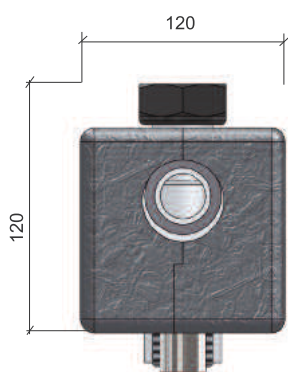

C70/F FŰTŐKÖRI OSZTÓ - GYŰJTŐK MENETES CSATLAKOZÁSOKKAL

LEÍRÁS

A C70 DN25 fűtőköri osztó-gyűjtők 2-5 zónát tudnak kezelni a különböző telepítési igényeknek megfelelően.

ELŐNYÖK

- Lehetővé teszi a több zónájú rendszerek üzemeltetését
- Négyzet keresztmetszetű
- Fekete EPP hőszigetelés
- 6/4" hollanderes kimeneti csatlakozások
- 6/4" külső menetes bemeneti csatlakozások

MÉRETEK ÉS CSATLAKOZÁSOK

DN 25 "C70/2F"

Jelmagyarázat

- 1 Biztonsági csoport csatlakozás (előremenő)
- 2 Tágulási tartály csatlakozás (visszatérő)
- 3 "DELTA" falikonzol csatlakozások

Az illusztrációk és adatok tájékoztató jellegűek. A gyártó fenntartja a jogot a változtatásokra előzetes értesítés nélküli. Tilos a gyártó írásbeli engedélye nélkül a rajzok, szövegek vagy illusztrációk részleges vagy teljes másolása vagy reprodukálása.

MÉRETEK ÉS CSATLAKOZÁSOK

DN 25 "C70/3F"

DN 25 "C70/4F"

DN 25 "C70/5F"

Alapanyag	ST37.1 acél
Szigetelés	EPP 40 g/l
Maximális teljesítmény	83 kW (ΔT 20°C)
Maximális nyomás	6 bar
Maximális hőmérséklet	110 °C
Szín	RAL 9004

C70/F - max 83 kW (ΔT 20°C)	Kód
--------------------------------------	-----

Osztó-gyűjtők

C70/2F 120 x 120 x 505 mm	49070901
C70/3F 120 x 120 x 755 mm	49070902
C70/4F 120 x 120 x 1005 mm	49070903
C70/5F 120 x 120 x 1255 mm	49070904