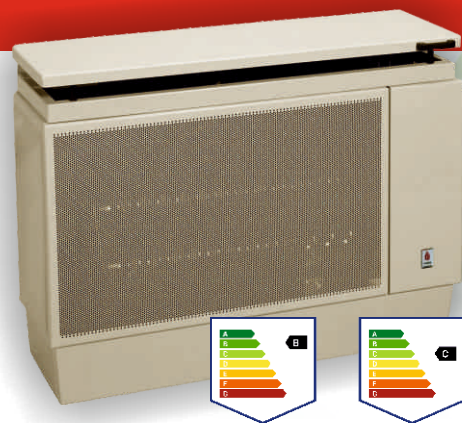

FELELŐSÉG ENERGIATAKARÉKOSSÁG GARANCIA

Kód: FEG_F850FERPBE

FÉG F850F ErP konvektor, parapetes (parapet nélkül), bézs

Terméklejelmzők: Névleges hőteljesítmény/hatásfok: 5.3kW földgáz „H”/5.5kW PB-gáz ■ Energiahatékonysági osztály: B ■ Ajánlott légköbméter: 80-140 ■ Méretek (MaxMéxSzé): 710 (padlótól) x 280(faltól)x770mm ■ Tömeg: 28.5 kg ■ Gázcsatlakozás: G1/2" ■ Égéstermék kivezetés/kiv. névleges átmérője: homlokzati (parapet) / 97mm ■ Zománczott acél-lemez alapanyag ■ Alapszín: bézs

Kód: FEG_F850PERPBE

FÉG F850P ErP konvektor, kéményes, bézs

Terméklejelmzők: Névleges hőteljesítmény/hatásfok: 5.1kW földgáz „H”/5.1kW PB-gáz ■ Energiahatékonysági osztály: C ■ Ajánlott légköbméter: 80-140 ■ Méretek (MaxMéxSzé): 710(padlótól) x 385(faltól)x770mm ■ Tömeg: 25 kg ■ Gázcsatlakozás: G1/2" ■ Égéstermék kivezetés/kiv. névleges átmérője: kéményhez csatl. / 76mm ■ Zománczott acéllemez alapanyag ■ Alapszín: bézs

FÉG GF ErP parapetes konvektorok (parapet nélkül)

Kód: FEG_GF25FERPBE GF25F típus, bézs

Terméklejelmzők: Névleges hőteljesítmény/hatásfok: 2,95kW földgáz „H”/3kW PB-gáz ■ Energiahatékonysági osztály: B ■ Ajánlott légköbméter: 40-70 ■ Méretek (MaxMéxSzé): 700(padlótól) x 310(faltól)x500mm ■ Tömeg: 20 kg ■ Gázcsatlakozás: G1/2" ■ Égéstermék kivezetés: homlokzati (parapet) / 97mm ■ Zománczott acéllemez alapanyag ■ Alapszín: bézs

Kód: FEG_GF30FERPBE GF30F típus, bézs

Terméklejelmzők: Névleges hőteljesítmény/hatásfok: 3 kW földgáz „H”/3.1kW PB-gáz ■ Energiahatékonysági osztály: B ■ Ajánlott légköbméter: 40-70 ■ Méretek (MaxMéxSzé): 685(padlótól) x 310(faltól)x500mm ■ Tömeg: 34 kg ■ Gázcsatlakozás: G1/2" ■ Égéstermék kivezetés: homlokzati (parapet) / 97mm ■ Öntöttvas alapanyag ■ Alapszín: bézs

További konvektor típusok: Kód: FEG_GF35FERPBE GF35F típus, bézs, 4kW / Kód: FEG_GF40FERPBE GF40F típus, bézs, 4kW

FÉG GF ErP konvektorok, kéményes kivitelben

Kód: FEG_GF25PERPBE GF25P típus, bézs

Terméklejelmzők: Névleges hőteljesítmény/hatásfok: 2.8kW földgáz „H”/2.9kW PB-gáz ■ Energiahatékonysági osztály: C ■ Ajánlott légköbméter: 40-70 ■ Méretek (MaxMéxSzé): 700(padlótól) x 395(faltól)x500mm ■ Tömeg: 20 kg ■ Gázcsatlakozás: G1/2" ■ Égéstermék kivezetés: kéményhez csatl. / 76mm ■ Zománczott acéllemez alapanyag ■ Alapszín: bézs

Kód: FEG_GF30PERPBE GF30P típus, bézs

Terméklejelmzők: Névleges hőteljesítmény/hatásfok: 2.9kW földgáz „H”/2.9kW PB-gáz ■ Energiahatékonysági osztály: C ■ Ajánlott légköbméter: 40-70 ■ Méretek (MaxMéxSzé): 660(padlótól) x 440(faltól)x500mm ■ Tömeg: 34 kg ■ Gázcsatlakozás: G1/2" ■ Égéstermék kivezetés: kéményhez csatl. / 76mm ■ Öntöttvas alapanyag ■ Alapszín: bézs

További konvektor típusok: Kód: FEG_GF35PERPBE GF35P típus, bézs/ Kód: FEG_GF40PERPBE GF40P típus, bézs

FÉG EURO FK25 ErP konvektorok, kéményes

Kód: FEG_FK25ERPFFH - fehér színben / Kód: FEG_FK25ERPBE - bézs színben

Terméklejelmzők: Névleges hőteljesítmény/hatásfok: 2.7kW földgáz „H”/2.9kW PB-gáz ■ Energiahatékonysági osztály: C ■ Ajánlott légköbméter: 40-70 ■ Méretek (MaxMéxSzé): 810(padlótól) x 183(faltól)x 392mm ■ Tömeg: 16 kg ■ Gázcsatlakozás: G1/2" ■ Égéstermék kivezetés névleges átmérője: kéményhez csatl. / 60 mm ■ Zománczott acéllemez alapanyag ■ Alapszín: bézs és fehér