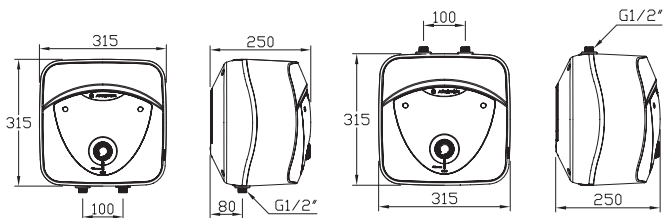

## DESIGN

- modern esztétika
- kompakt méretek

MŰSZAKI ADATOK		6 OR	6 UR
Tárolókapacitás*	l	6	6
Elhelyezhetőség		Mosdó felett	Mosdó alatt
Teljesítmény	kW	1,5	1,5
Felfűtési idő ( $\Delta T = 45^\circ C$ )	óra:perc	0:15	0:15
Max. működési hőmérséklet	$^\circ C$	75	75
Hővesztesség $60^\circ C$ -on	kWh/24h	0,37	0,416
Max. működési nyomás	bar	6	6
Súly	kg	5,1	5,1
Védelmi osztály	IP	IPX4	IPX4
Magasság / Szélesség / Mélység	mm	315/315/250	315/315/250
<b>CIKKSZÁM</b>		<b>3626236</b>	<b>3626237</b>
 Erp besorolás		A	B
Vízvételi profil		XXS	XXS