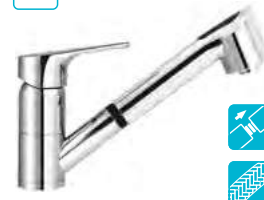

Süllyesztett kádtöltő csaptelep falon kívüli része

151-0066-00⁴

Süllyesztett zuhany csaptelep falon kívüli része

153-0065-00⁴

Süllyesztett termosztátos zuhany csaptelep

Egyutas: 170-0006-00⁴
Kétutas: 170-0005-00⁴

Új

Mosogató csaptelep

152-0050-00

Mosogató csaptelep

152-0048-00

Mosogató csaptelep

152-0069-00

EVO X mosogató csaptelep