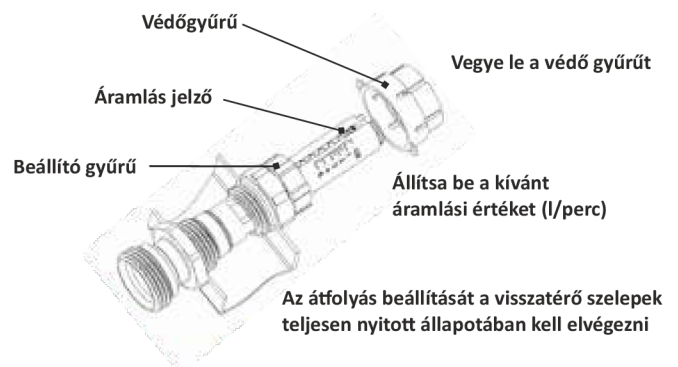

Beszabályzás az áramlásmérő beállításával

KAZÁN WEBSHOP

Elérhetőségeink:

Cégnév: Kazánwebshop.hu Kft.
Telefon: +36-20-256-6260
E-mail: info@kazanwebshop.hu
Weboldal: <https://www.kazanwebshop.hu>