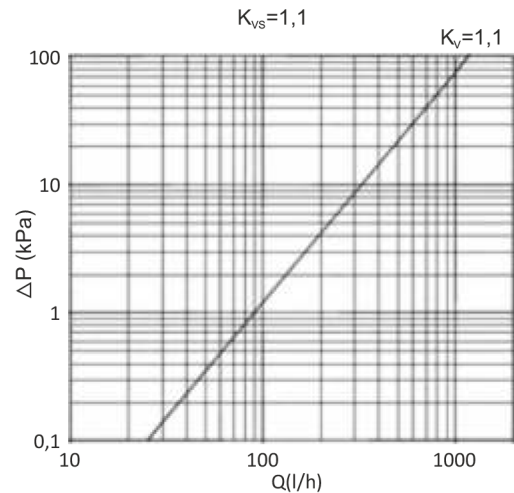

Nyomásvesztés teljesen kinyitott szelep esetén:

Szükség esetén (pl. felületfűtés) az osztó kiegészíthető állandó hőmérsékletű keverő egységgel. Erre a célra több keverőegység készletet tudunk ajánlani. Az egységek a kialakításukból adódóan gyorsan és egyszerűen csatlakoztathatók az osztóhoz.

CIKKSZÁM	CIKKNÉV	ÁLLÍTHATÓ HŐMÉRSÉKLET TARTOMÁNY
GPS_PFO-01	DELTA termostatikus keverőegység, padlófűtés osztóhoz, 1" + Evosta 40-70/130	35-65°C
GPS_EXTRA-PFO-01	DELTA Extra keverőegység, padlófűtés osztóhoz, Evosta szivattyú + HERZ szelep	20-50°C
GPS_PLUSZ-PFO-01	DELTA Plusz keverőegység, padlófűtés osztóhoz, Evosta szivattyú + GIA szelep	20-70°C