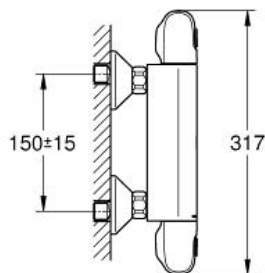

GROHTHERM 1000
termosztátos zuhanycsaptelep
MODEL # 34143003

Pure Freude
an Wasser

GROHE

Product Description:
GROHTHERM 1000
termosztátos zuhanycsaptelep

Standard Specification:
fali kivitel
GROHE CoolTouch hűtött felületű csapteleptest
GROHE StarLight króm felület
GROHE MetalGrip ergonómikus fém fogantyú
GROHE SafeStop fogantyú 38°C-nál biztonsági retesszel
GROHE TurboStat tágulótestes termoelem
beépített elzárószelep
GROHE EcoButton mennyiség szabályzó fogantyú
takarékgombbal és tetszőlegesen beállítható
mennyiség-korlátozóval
kerámiabetét 1/2",
180°-os elforgatási szöggel
1/2"-os zuhanykimenet lent
beépített visszafolyásgátló
beépített szennyfogó szűrővel
belépő-oldali visszafolyásgátlóval
S-csatlakozók
fém fali rozetta
minimális kifolyási nyomás 1,0 bar
GROHE EcoJoy technológia a kevesebb vízfogyasztás
érdekében