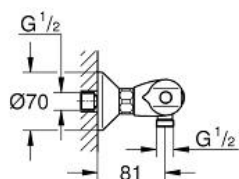

GROHTHERM 1000
termosztátos zuhanycsaptelep
MODEL # 34143003

Pure Freude
an Wasser

GROHE

Product Description:
GROHTHERM 1000
termosztátos zuhanycsaptelep

Standard Specification:
fali kivitel
GROHE CoolTouch hűtött felületű csapteleptest
GROHE StarLight króm felület
GROHE MetalGrip ergonómikus fém fogantyú
GROHE SafeStop fogantyú 38°C-nál biztonsági retesszel
GROHE TurboStat tágulótestes termoelem
beépített elzárószelep
GROHE EcoButton mennyiség szabályzó fogantyú
takarékgombbal és tetszőlegesen beállítható
mennyiség-korlátozóval
kerámiabetét 1/2",
180°-os elforgatási szöggel
1/2"-os zuhanykimenet lent
beépített visszafolyásgátló
beépített szennyfogó szűrővel
belépő-oldali visszafolyásgátlóval
S-csatlakozók
fém fali rozetta
minimális kifolyási nyomás 1,0 bar
GROHE EcoJoy technológia a kevesebb vízfogyasztás
érdekében