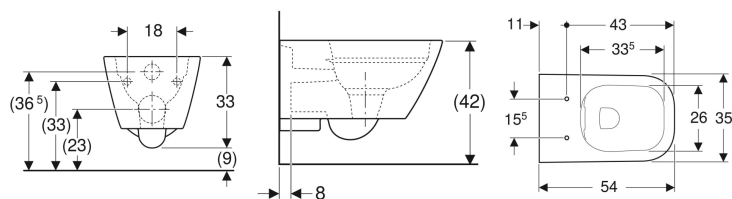

Geberit Smyle Square fali WC, mélyöblítésű, zárt formájú, Rimfree

Példaábra

Alkalmazási célok

- Falsík alatti öblítőtartályokhoz
- Nyomó-öblítő szelephez

Tulajdonságok

- Falra szerelhető
- Mélyöblítésű WC
- Rimfree

- Egyszerű rögzítés az EFF3 típusú, WC-hez tartozó Geberit falhoz rögzítés révén
- 1. típus, teljes mennyiség 6 / 5 l, EN 997 szerint
- 4.5 literrel öblít
- Zárt kivitel
- Rejtett rögzítés

Műszaki adatok

Alapanyag

Szsaniterkerámia

Szállítási terjedelem

- Rögzítőanyag

Kiegészítőleg rendelhető

- WC-ülőke

Cikksz.	Szín / felület	B	H	T
500.208.01.1	Fehér	35 cm	33 cm	54 cm

Kiegészítők