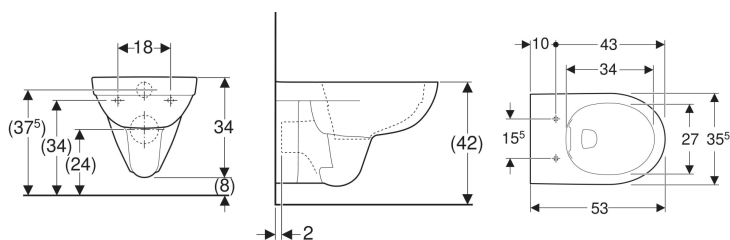

Geberit Selnova fali WC, mélyöblítésű, Rimfree

Alkalmazási célok

- Falsík alatti öblítőtartályokhoz
- Nyomó-öblítő szelephez

Tulajdonságok

- Falra szerelhető

Szállítási terjedelem

- WC-kerámia

Kiegészítőleg rendelhető

- WC-ülőke

- Mélyöblítésű WC
- Rimfree
1. típus, teljes mennyiség 6 / 4 l, EN 997 szerint

Műszaki adatok

Alapanyag

Szsaniterkerámia

Cikksz.	Szín / felület	B	H	T
500.265.01.1	Fehér	35.5 cm	34 cm	53 cm