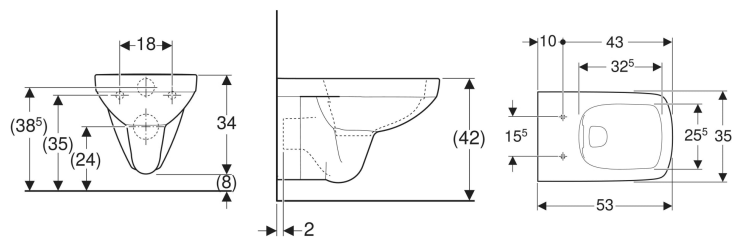

Geberit Selnova Square fali WC, mélyöblítésű, Rimfree

Alkalmazási célok

- Falsík alatti öblítőtartályokhoz
- Nyomó-öblítő szelephez

Tulajdonságok

- Falra szerelhető

Szállítási terjedelem

- WC-kerámia

Kiegészítőleg rendelhető

- WC-ülőke

- Mélyöblítésű WC
- Rimfree
1. típus, teljes mennyiség 6 / 4 l, EN 997 szerint

Műszaki adatok

Alapanyag

Szsaniterkerámia

Cikksz.	Szín / felület	B	H	T
500.275.01.1	Fehér	35 cm	34 cm	53 cm