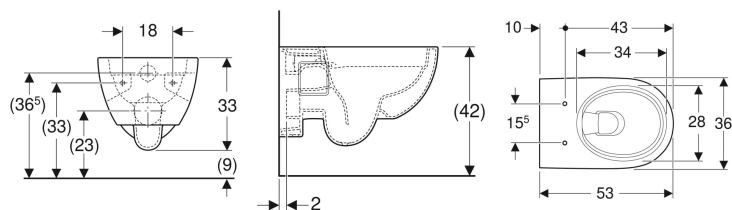

Geberit Selnova falí WC mélyöblítésű, prémium, részben zárt forma, Rimfree

Példaábra

Alkalmazási célok

- Falsík alatti öblítőtartályokhoz
- Nyomó-öblítő szelephez

Tulajdonságok

- Falra szerelhető
- Mélyöblítésű WC

Szállítási terjedelem

- WC-kerámia

Kiegészítőleg rendelhető

- WC-ülőkke

- Rimfree
- 1. típus, teljes mennyiség 6 / 5 l, EN 997 szerint
- 4.5 literrel öblít
- Részben zárt kivitel

Műszaki adatok

Alapanyag

Szinterkerámia

Cikksz.	Szín / felület	B	H	T
501.545.01.1	Fehér	36 cm	33 cm	53 cm

- Figyelem! 2021 áprilisától szállítható a standard hosszúságú bekötőkészlettel is szerelhető kerámia. 2021.04.01 előtti kivitelhez, kérjük rendelje meg külön a 131.083.16.1 bekötőcsövet.