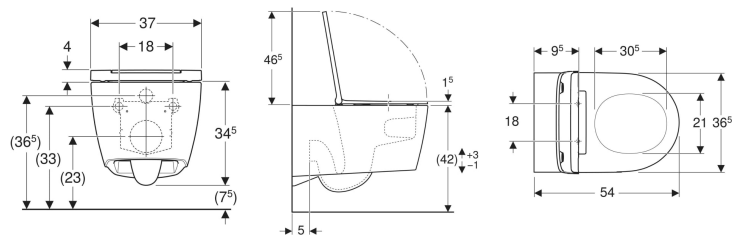

Geberit ONE fali WC, mélyöblítésű, zárt forma, TurboFlush, WC-ülőkével

Példaábra

Alkalmazási célok

- Falsík alatti öblítőtartályokhoz

Tulajdonságok

- Falra szerelhető
- Mélyöblítésű WC
- Egyszerű rögzítés az EFF3 típusú, WC-hez tartozó Geberit falhoz rögzítés révén
- Állítható magasságú, kerámia felső szél, 41–45 cm
- 1. típus, teljes mennyiség 7 / 6 / 5 / 4 l, EN 997 szerint
- Rejtett rögzítés

- Öblítőperem nélküli WC-kerámia TurboFlush-öblítési technikával
- Egyszerű rögzítés, magasság állítási lehetőséggel, az optimalizált terhelésátvitel érdekében
- Duroplast WC-ülőke
- Fém csuklópánt
- Wrap over WC-fedél
- Slim design
- WC-ülőke, szerszám nélkül levehető
- WC-ülőkarima, szerszám nélkül levehető
-

Műszaki adatok

Alapanyag

Szaniterkerámia

Szállítási terjedelem

- WC-kerámia
- WC-ülőke
- Zajcsökkentő készlet
- Csatlakozókészlet
- Rögzítőanyag

Cikksz.	Szín / felület	B	H	T	Gyorskioldó csuklópántok	Leccsapódás gátlós	
500.201.01.1	WC-kerámia: fehér / KeraTect Design takarólap: fehér	37 cm	34.5 cm	54 cm	Igen	Igen	
500.202.01.1	WC-kerámia: fehér / KeraTect Design takarólap: fényes króm	37 cm	34.5 cm	54 cm	Igen	Igen	
500.202.JT.1	WC-kerámia: fehér matt Design takarólap: fényes króm	37 cm	34.5 cm	54 cm	Igen	Igen	Új