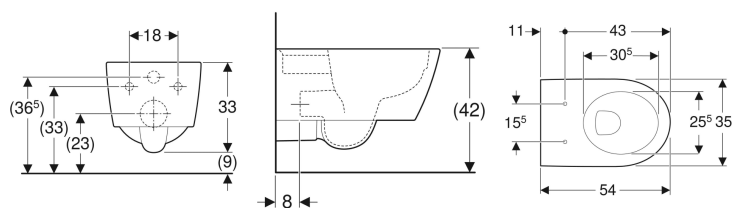

Geberit iCon Square falí WC, mélyöblítésű, zárt forma, Rimfree

Példaábra

Alkalmazási célok

- Falsík alatti öblítőtartályokhoz
- Nyomó-öblítő szelephez

Tulajdonságok

- Falra szerelhető
- Mélyöblítésű WC
- Rimfree

- Egyszerű rögzítés az EFF3 típusú, WC-hez tartozó Geberit falhoz rögzítés révén
- 1. típus, teljes mennyiség 6 / 5 l, EN 997 szerint
- 4.5 literrel öblít
- Zárt kivitel
- Rejtett rögzítés

Műszaki adatok

Alapanyag

Szsaniterkerámia

Szállítási terjedelem

- Rögzítőanyag

Kiegészítőleg rendelhető

- WC-ülőkke

Cikksz.	Szín / felület	B	H	T
201950000	Fehér	35 cm	33 cm	54 cm

Kiegészítők

- Geberit szifoncsatlakozó WC-hez

- A szereléshez a szerelési módnak megfelelően Geberit csatlakozó készlet falí WC-hez szükséges
- Figyelem! A hosszabb bekötőcső nem része a szállítási terjedelemnek! Kérjük, rendelje meg külön a 131.083.16.1 cikkszámmon.