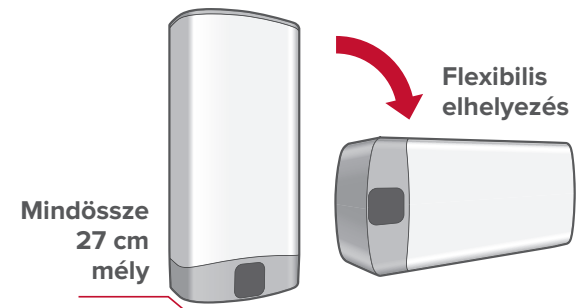

Smart telepítés

Lágy, gördülékeny vonalvezetés és ezüstmetál felületkiképzés amely harmonikusan illeszkedik fürdőszobája már meglévő bútoraihoz, berendezéseihez.
Megnyerő, olasz formatervezés.
A Velis EVO készülékek többféle kapacitással is elérhetőek.